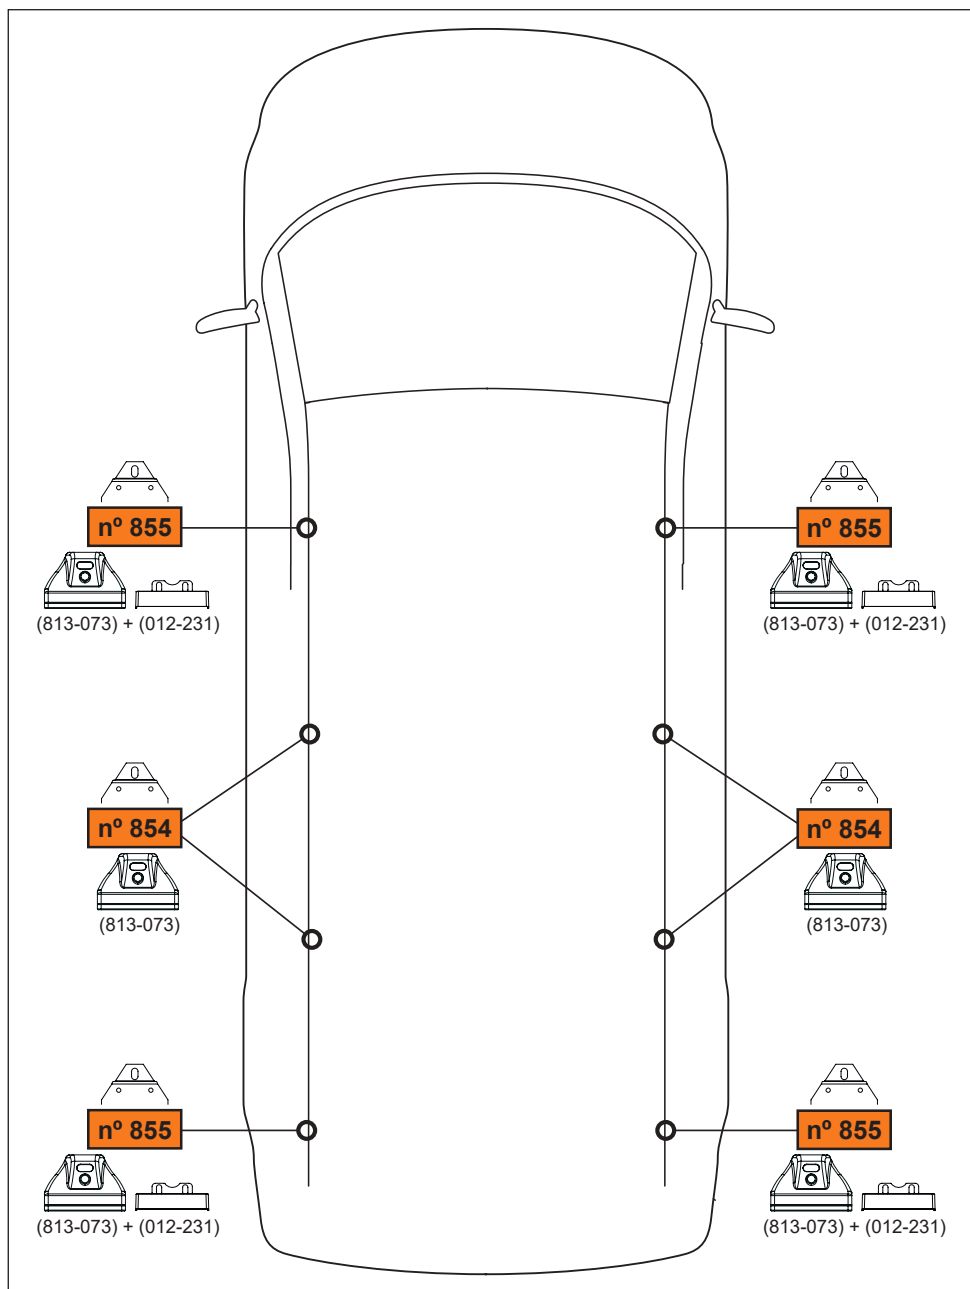

2x (854)

4x (855)

x4

(012-231)

x6

(813-073)

x3

1x (805-031)

1x (810-064)

1x (810-181)

2.

3. 

4. 

Opcional:
Carril de techo

Optional:
T-Track

5. 

50x30 mm

52x35 mm
Aluminium

6. 

50x30 mm

52x35 mm
Aluminium

7. 

50x30 mm

52x35 mm
Aluminium